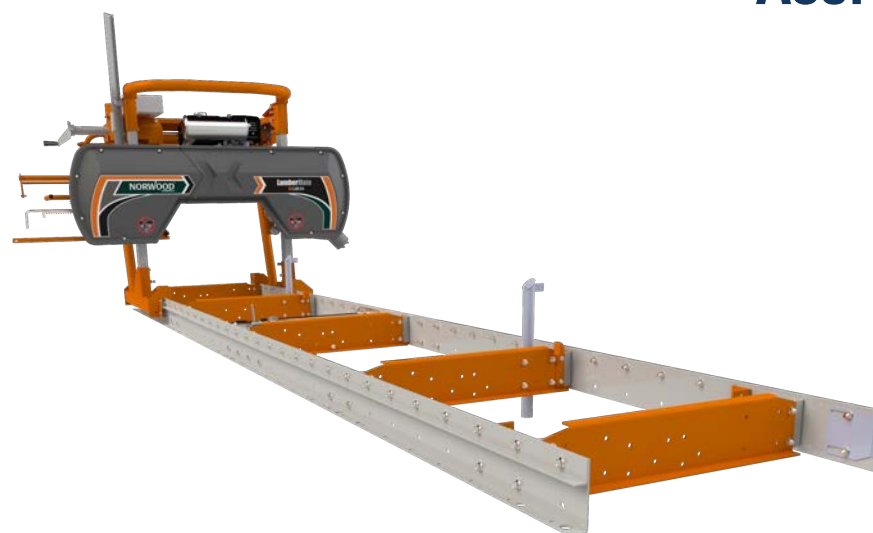

Aserradero Norwood LM30

Motor	Ø Troncos	Ancho tablón	Longitud tronco	Sierra
B&B 13,5hp (429cc)	30" (76 cm)	61 cm (24")	3,8 m (13' 9")	SableTooth 144" x 1 1/4"

ASERRADEROS