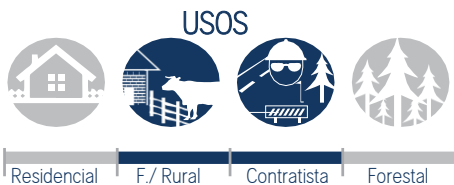

## Combi-guard

El accesorio de corte combi-guard puede ser usado con una hoja de hierba o un cabezal de corte.

Para usuarios que necesitan una desbrozadora robusta, duradera, con buenas prestaciones y más productividad. La Desbrozadora Husqvarna 143RST de 41.5cc tiene mejor capacidad de mantenimiento para facilitar el mantenimiento por parte del operador y técnicos, además la versión RST cuenta con una torre alta que permite moverla con mayor facilidad, aumentando la productividad de la operación, a través de estos principales beneficios: Mantenimiento eficiente con piezas comunes, componentes modulares resistentes especificados y fabricados para durar más y accesibilidad sin herramientas.