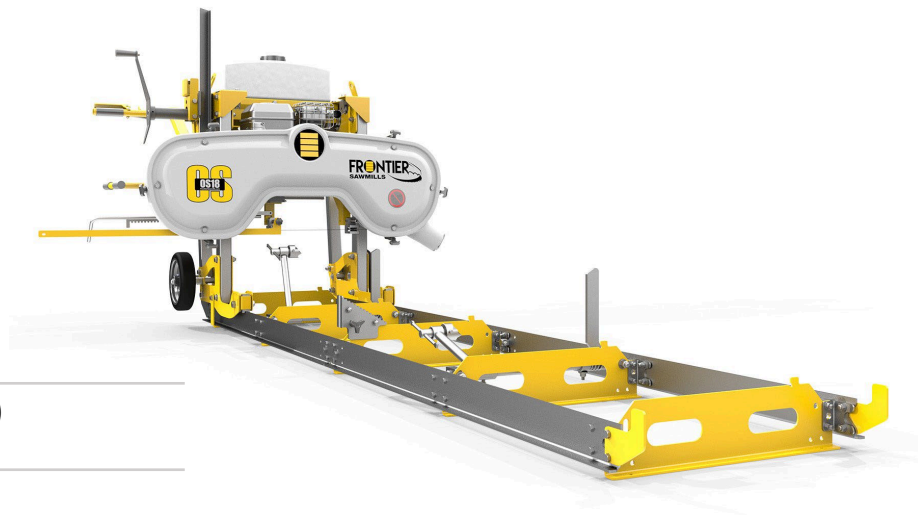

# ASERRADERO OS18

**OS**  
**OS18**

## Especificaciones Técnicas

Motor	Lifan de 7hp (212cc) Arranque manual
Diámetro del tronco (Máx)	18" (45cm)
Longitud del tronco Estándar	2,4 (8')
Ancho del tablón (Máx)	40cm (16")
Longitud de la pista (sin extensiones)	3,29m (10'9")
Ancho de la pista	66cm (26 1/8")
Tamaño de sierra	170,5" x 1,125" (2730mm x 28mm) SabreTooth

## Características estándar

Cabezal de sierra con bloqueo automático	Sistema patentado EZ Blade Tension
Cabezal de sierra desmontable	Sistema Log-dog/log-rest
Calza para troncos	Recubierto de polvo y galvanizado