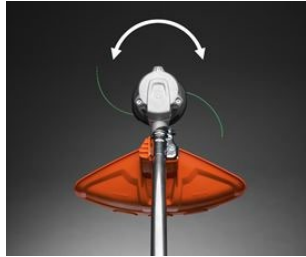

DESBROZADORA HU520iRX

Dirección Dual

La dirección de rotación del cabezal de corte se puede cambiar para reducir la cantidad de césped en los senderos.

IPX4 (protección contra agua)

La clasificación IPX4 de resistencia a la lluvia, para que puedas realizar el trabajo sea cuales sean las condiciones meteorológicas.

Una recortadora ligera y de alto rendimiento para usuarios profesionales. Perfecto para jardineros, paisajistas y contratistas. Cuenta con excelente ergonomía y equilibrio, cabezal de corte con rotación de 2 vías y motor sin escobillas de larga duración. Cómodo arnés incluido.

Especificaciones Técnicas

Tipo de batería	Li-ion
Tensión	36 V
Diámetro del tubo	24 mm
Ancho de corte	40 cm
Nivel sonoro	96 dB(A)
Resistente al agua	Sí
Peso sin batería	3.8 kg
Baterías disponibles	BLi200X BLi300